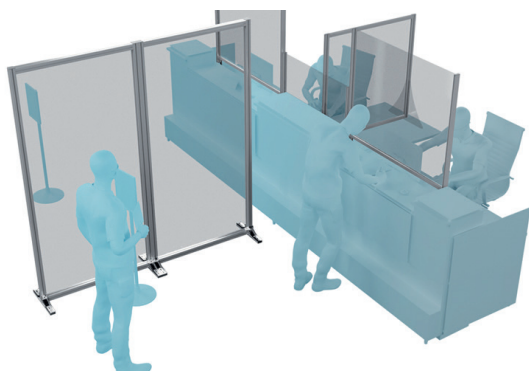

Výrobní prostory

Sklady a logistika

Závodní jídelny

Kanceláře

Přepážky a pulty

Obchody a pokladny

STOLNÍ PANEL

(hliník / průhledný plast)

Obj. č. **2020PLT1000X700**

	Šířka (mm)	Výška (mm)
Rozměry	1 000	700

STOLNÍ PANEL

(hliník / průhledný plast)

Obj. č. **2020PLT1200X1000**

	Šířka (mm)	Výška (mm)
Rozměry	1 200	1 000

STOLNÍ PANEL S FIXACÍ NA DESKU STOLU

nastavitelná výška fixace 0 až 50 mm
(hliník / průhledný plast)

Obj. č. **2020PTM1000X500**

	Šířka (mm)	Výška (mm)
Rozměry	1 000	500

STOLNÍ PANEL S FIXACÍ NA DESKU STOLU

nastavitelná výška fixace 0 až 50 mm
(hliník / průhledný plast)

Obj. č. **2020PTM1200X1000**

	Šířka (mm)	Výška (mm)
Rozměry	1 200	1 000

STOJATÝ PANEL

(hliník / průhledný plast)

Obj. č. **2020PPL2000X1000**

	Šířka (mm)	Výška (mm)
Rozměry	1 000	2 000

STOJATÝ PANEL

(hliník / plná PVC deska)