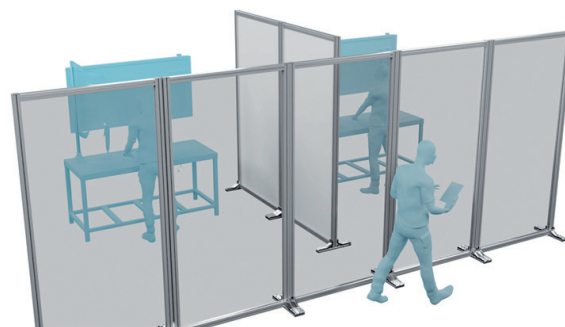

Výrobní prostory

Sklady a logistika

Závodní jídelny

Kanceláře

Přepážky a pulty

Obchody a pokladny

STOLNÍ PANEL

(hliník / průhledný plast)

Obj. č. **2020PLT1000X700**

	Šířka (mm)	Výška (mm)
Rozměry	1 000	700

STOLNÍ PANEL

(hliník / průhledný plast)

Obj. č. **2020PLT1200X1000**

	Šířka (mm)	Výška (mm)
Rozměry	1 200	1 000

STOLNÍ PANEL S FIXACÍ NA DESKU STOLU

nastavitelná výška fixace 0 až 50 mm
(hliník / průhledný plast)

Obj. č. **2020PTM1000X500**

	Šířka (mm)	Výška (mm)
Rozměry	1 000	500

STOLNÍ PANEL S FIXACÍ NA DESKU STOLU

nastavitelná výška fixace 0 až 50 mm
(hliník / průhledný plast)

Obj. č. **2020PTM1200X1000**

	Šířka (mm)	Výška (mm)
Rozměry	1 200	1 000

STOJATÝ PANEL

(hliník / průhledný plast)

Obj. č. **2020PPL2000X1000**

	Šířka (mm)	Výška (mm)
Rozměry	1 000	2 000

STOJATÝ PANEL

(hliník / plná PVC deska)