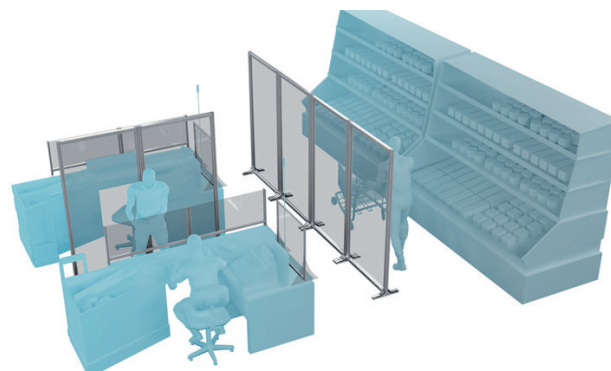

Výrobní prostory

Sklady a logistika

Závodní jídelny

Kanceláře

Přepážky a pulty

Obchody a pokladny

STOLNÍ PANEL

(hliník / průhledný plast)

Obj. č. **2020PLT1000X700**

	Šířka (mm)	Výška (mm)
Rozměry	1 000	700

STOLNÍ PANEL

(hliník / průhledný plast)

Obj. č. **2020PLT1200X1000**

	Šířka (mm)	Výška (mm)
Rozměry	1 200	1 000

STOLNÍ PANEL S FIXACÍ NA DESKU STOLU

nastavitelná výška fixace 0 až 50 mm
(hliník / průhledný plast)

Obj. č. **2020PTM1000X500**

	Šířka (mm)	Výška (mm)
Rozměry	1 000	500

STOLNÍ PANEL S FIXACÍ NA DESKU STOLU

nastavitelná výška fixace 0 až 50 mm
(hliník / průhledný plast)

Obj. č. **2020PTM1200X1000**

	Šířka (mm)	Výška (mm)
Rozměry	1 200	1 000

STOJATÝ PANEL

(hliník / průhledný plast)

Obj. č. **2020PPL2000X1000**

	Šířka (mm)	Výška (mm)
Rozměry	1 000	2 000

STOJATÝ PANEL

(hliník / plná PVC deska)