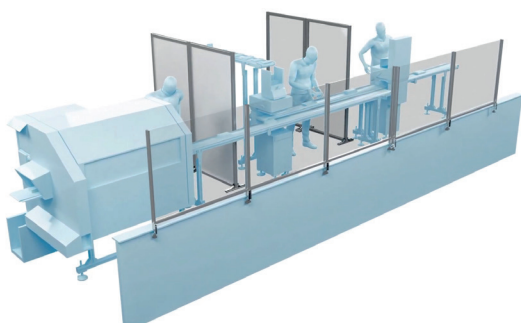

#WorkinHealth - ochrana v každé situaci

- # vyrobené z hliníkových profilů
- # moderní design bez narušení vzhledu prostor
- # snadno omyvatelné a odolné dezinfekčním prostředkům
- # rychlá a jednoduchá instalace

Výrobní prostory