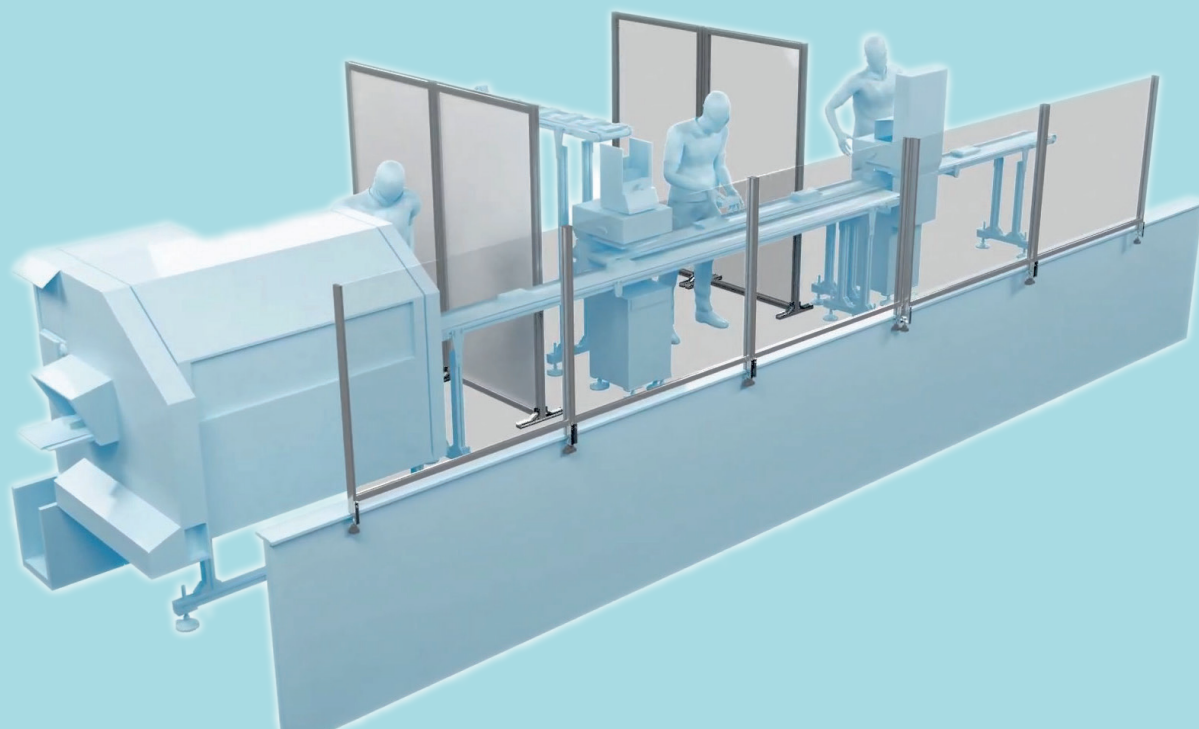

nastavitelná výška fixace 0 až 50 mm
(hliník / průhledný plast)

Obj. č. **2020PTM1000X500**

	Šířka (mm)	Výška (mm)
Rozměry	1 000	500

STOLNÍ PANEL S FIXACÍ NA DESKU STOLU

nastavitelná výška fixace 0 až 50 mm
(hliník / průhledný plast)

Obj. č. **2020PPF2000X1000**

	Šířka (mm)	Výška (mm)
Rozměry	1 000	2 000

Pro bezpečnější přepravu jsou panely dodávány v demontovaném stavu. V případě specifických požadavků kontaktujte naši firmu.

Dovozce pro Českou a Slovenskou republiku